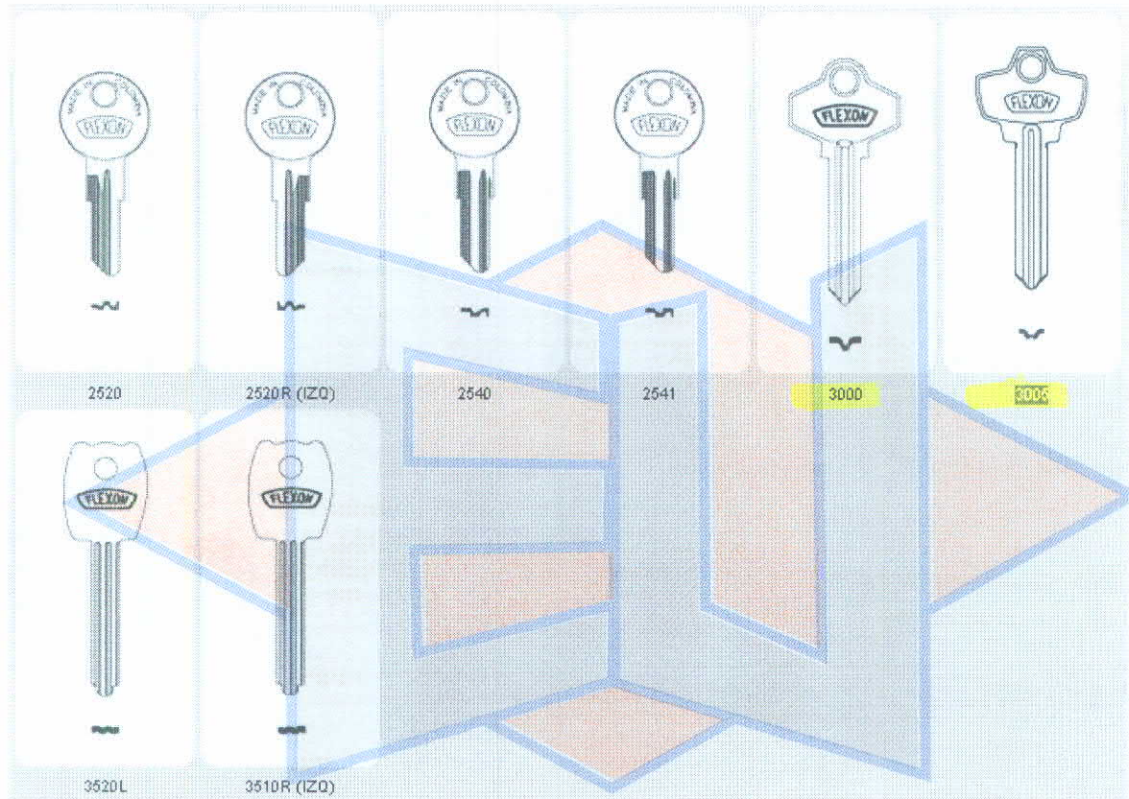

En espera de su pronta respuesta, nos suscribimos.

Cordialmente

ELECTRICOS UNIDOS LTDA

ADELMO VARGAS VELOSA
Representante legal

40 Años