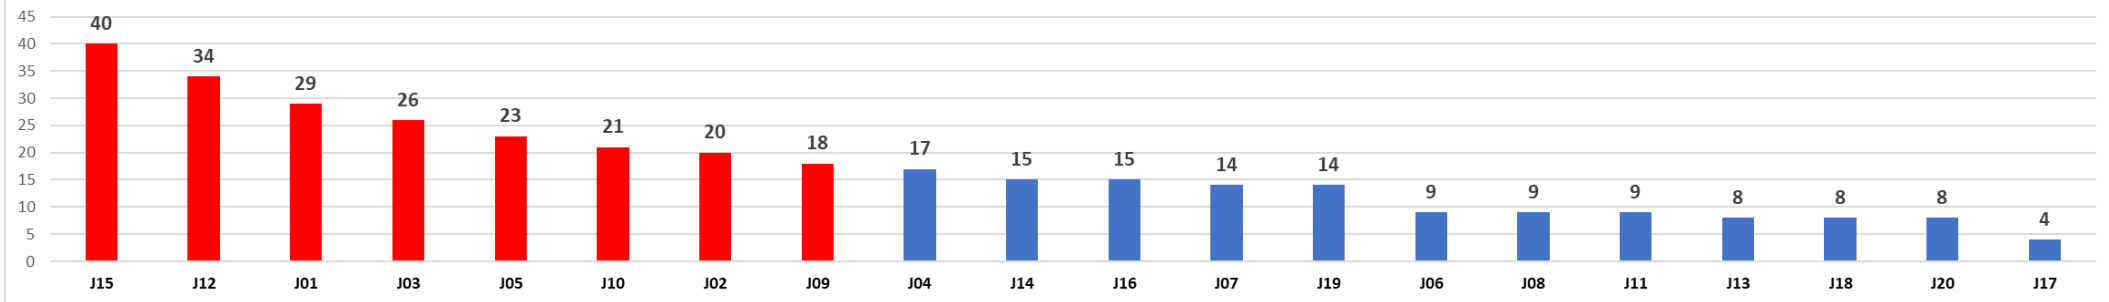

JUZGADOS DE EJECUCION CIVIL MUNICIPAL TOTAL VIGILANCIAS JUDICIALES RECIBIDAS - 01 DE ENERO DE 2021 AL 08 DE JUNIO DE 2022

PROMEDIO EJECUCION CIVIL MUNICIPAL: 17