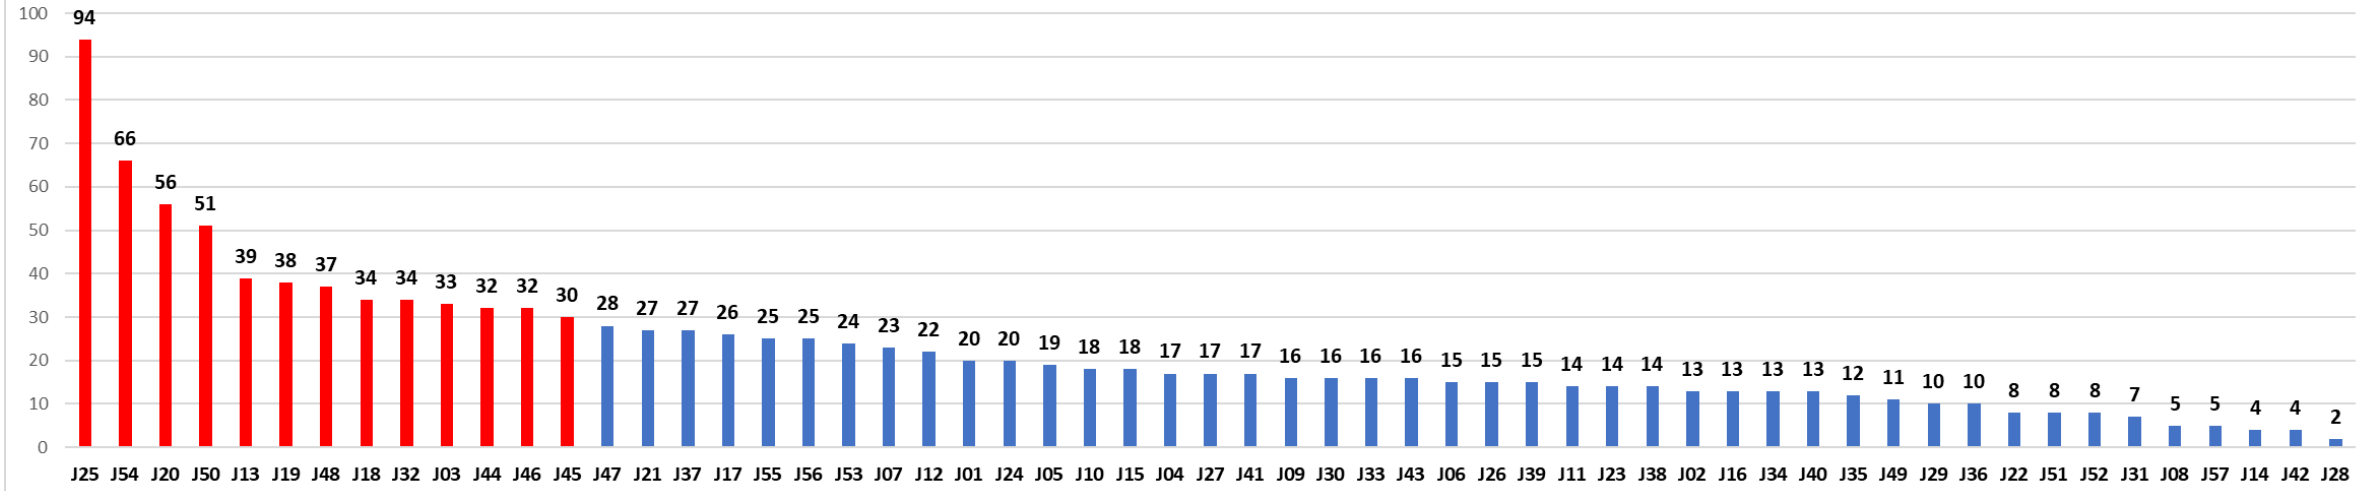

JUZGADOS CIVILES MUNICIPALES TOTAL VIGILANCIAS JUDICIALES RECIBIDAS - 01 DE ENERO DE 2021 AL 08 DE JUNIO DE 2022

PROMEDIO CIVILES MUNICIPALES: 22