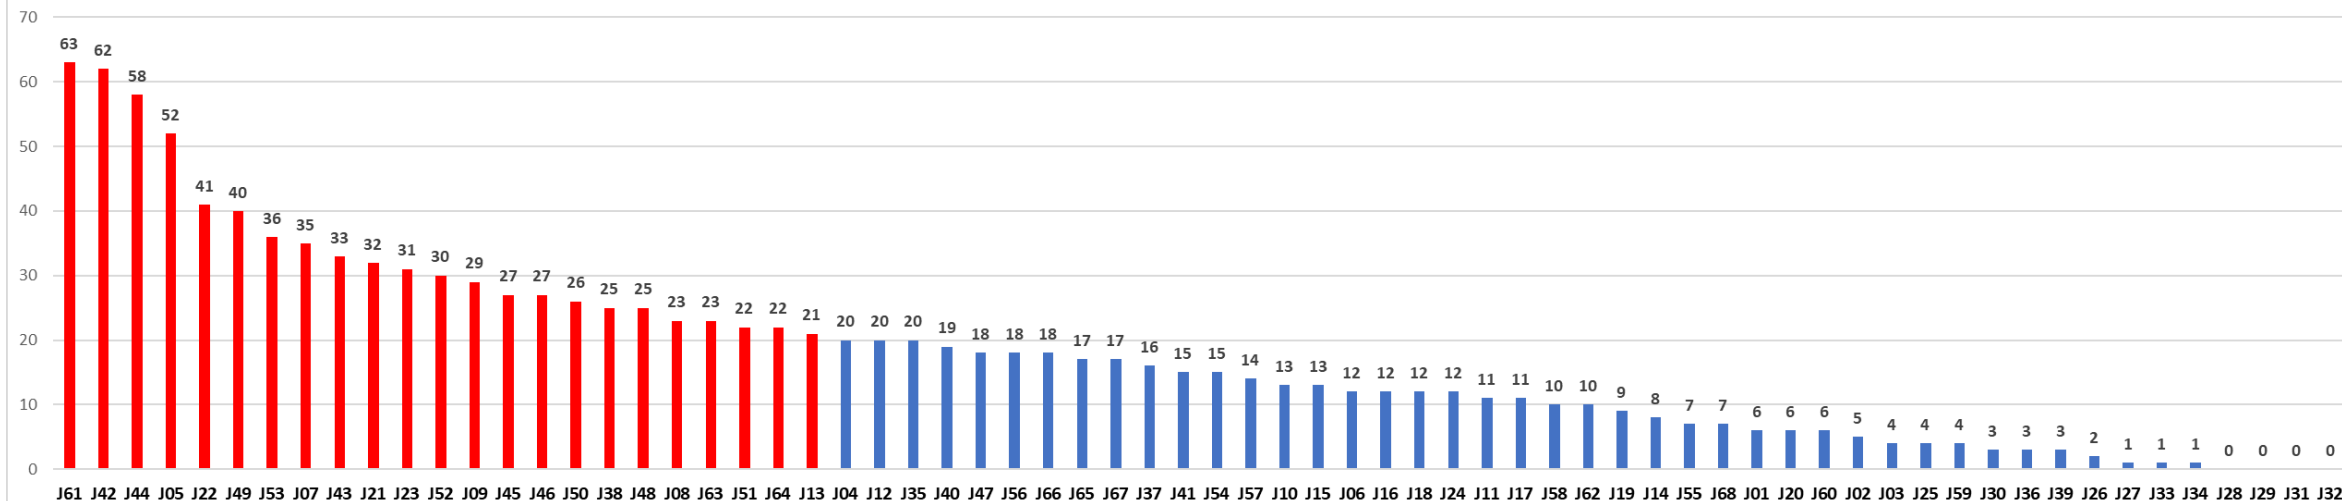

### JUZGADOS DE EJECUCIÓN CIVIL DEL CIRCUITO TOTAL VIGILANCIAS JUDICIALES RECIBIDAS - 01 DE ENERO DE 2021 AL 08 DE JUNIO DE 2022

PROMEDIO EJECUCION CIVIL CIRCUITO: 19

### JUZGADOS CIVILES MUNICIPALES TOTAL VIGILANCIAS JUDICIALES RECIBIDAS - 01 DE ENERO DE 2021 AL 08 DE JUNIO DE 2022

PROMEDIO CIVILES MUNICIPALES: 22

### JUZGADOS DE EJECUCION CIVIL MUNICIPAL TOTAL VIGILANCIAS JUDICIALES RECIBIDAS - 01 DE ENERO DE 2021 AL 08 DE JUNIO DE 2022

PROMEDIO EJECUCION CIVIL MUNICIPAL: 17

**JUZGADOS DE PEQUEÑAS CAUSAS**  
**TOTAL VIGILANCIAS JUDICIALES RECIBIDAS - 01 DE ENERO DE 2021 AL 08 DE JUNIO DE 2022**