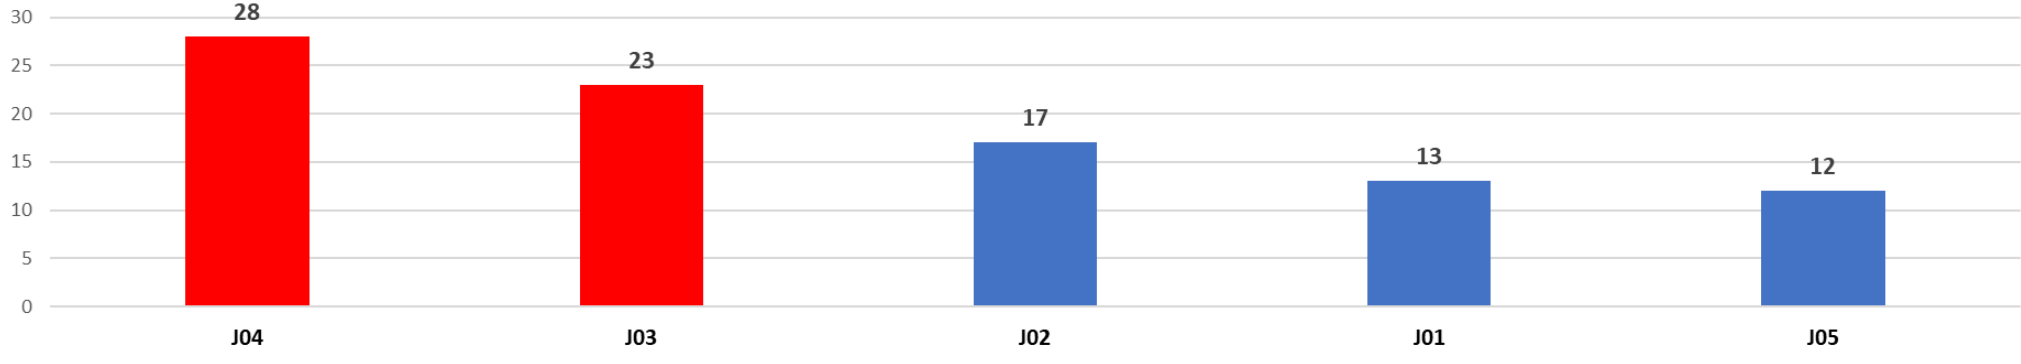

### JUZGADOS CIVILES DEL CIRCUITO TOTAL VIGILANCIAS JUDICIALES RECIBIDAS - 01 DE ENERO DE 2021 AL 08 DE JUNIO DE 2022

PROMEDIO CIVILES DEL CIRCUITO: 18

### JUZGADOS DE EJECUCIÓN CIVIL DEL CIRCUITO TOTAL VIGILANCIAS JUDICIALES RECIBIDAS - 01 DE ENERO DE 2021 AL 08 DE JUNIO DE 2022

PROMEDIO EJECUCION CIVIL CIRCUITO: 19