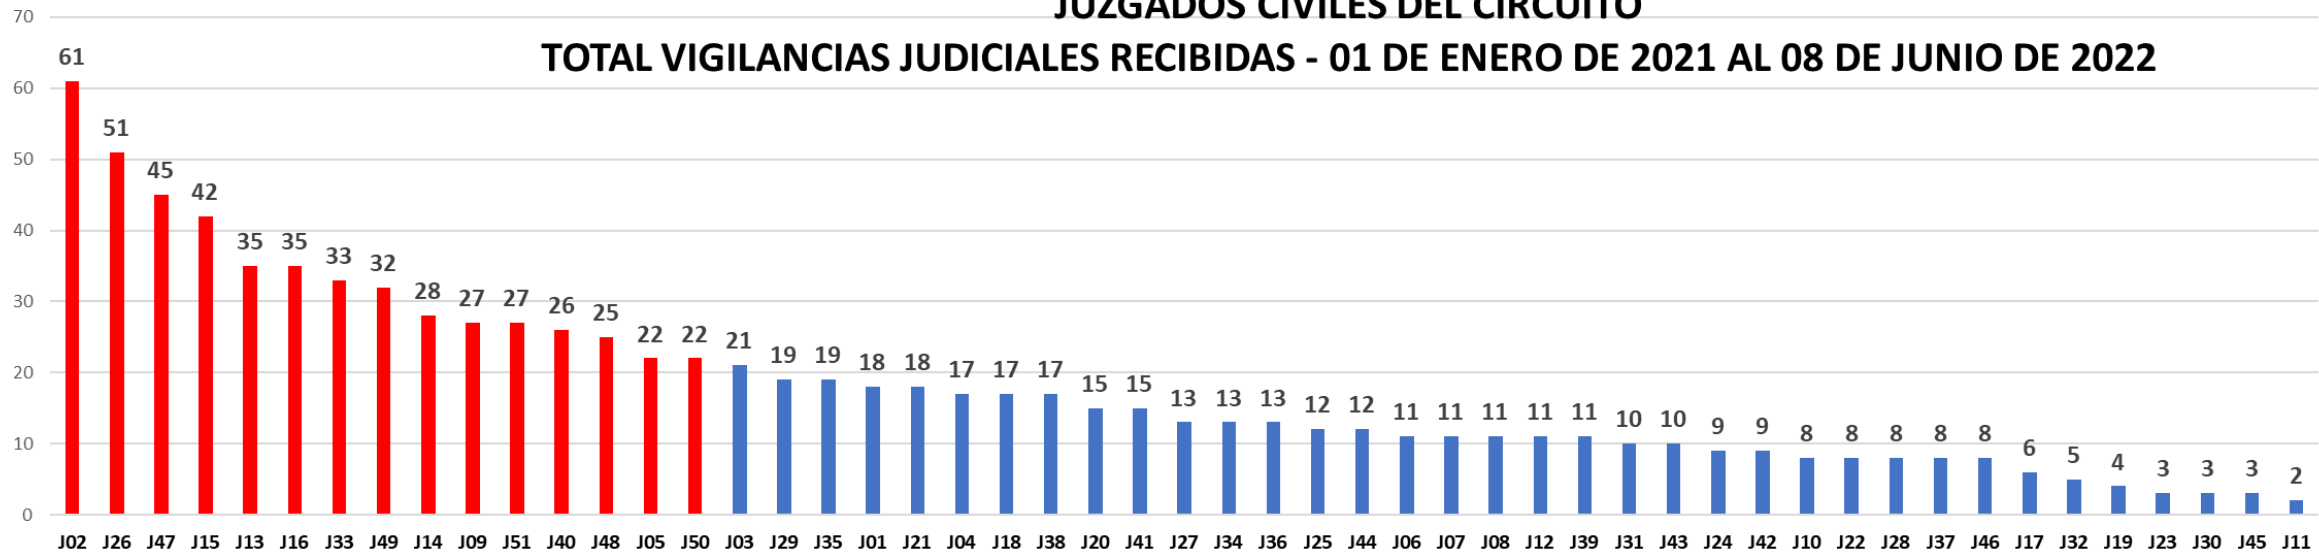

### JUZGADOS CIVILES DEL CIRCUITO TOTAL VIGILANCIAS JUDICIALES RECIBIDAS - 01 DE ENERO DE 2021 AL 08 DE JUNIO DE 2022

PROMEDIO CIVILES DEL CIRCUITO: 18

### JUZGADOS DE EJECUCIÓN CIVIL DEL CIRCUITO TOTAL VIGILANCIAS JUDICIALES RECIBIDAS - 01 DE ENERO DE 2021 AL 08 DE JUNIO DE 2022

PROMEDIO EJECUCION CIVIL CIRCUITO: 19